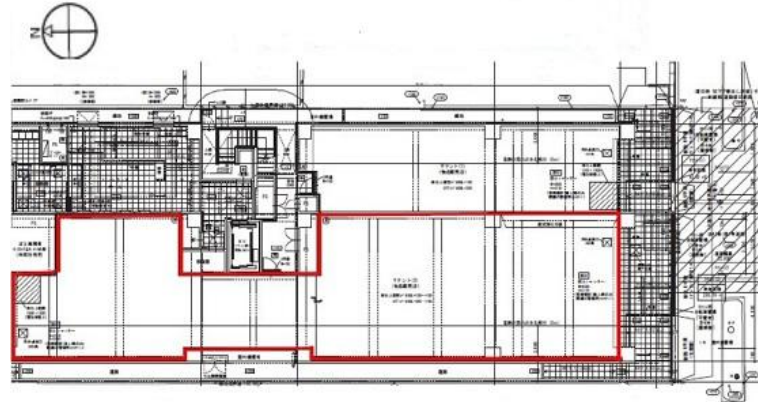

フェリーチェ ヴィータ

賃料

760,000円

大阪メトロ谷町線
平野 徒歩5分

所在	大阪府大阪市平野区背戸口3-9-6	
名称	フェリーチェ ヴィータ	
部屋番号	地上6階建 1F	
建物	専有面積	69.8坪 (230.74㎡)
	構造	RC (鉄筋コンクリート造)
	築年月	2021年3月
契約条件	賃料	760,000円 (税別) @10,888円 / 坪
	共益費	賃料に込み
	賃料合計	760,000円
	諸費用	水道/別途請求 電気/別途請求
	保証金/敷金	3ヶ月
	礼金	3ヶ月(税別)
	解約引き	-
	入居可能日	即入居可
駐車場		
設備	駅近オフィス/ワンフロア貸/貸店舗/1階	
備考	・家賃保証会社要加入・クリニックに適す	